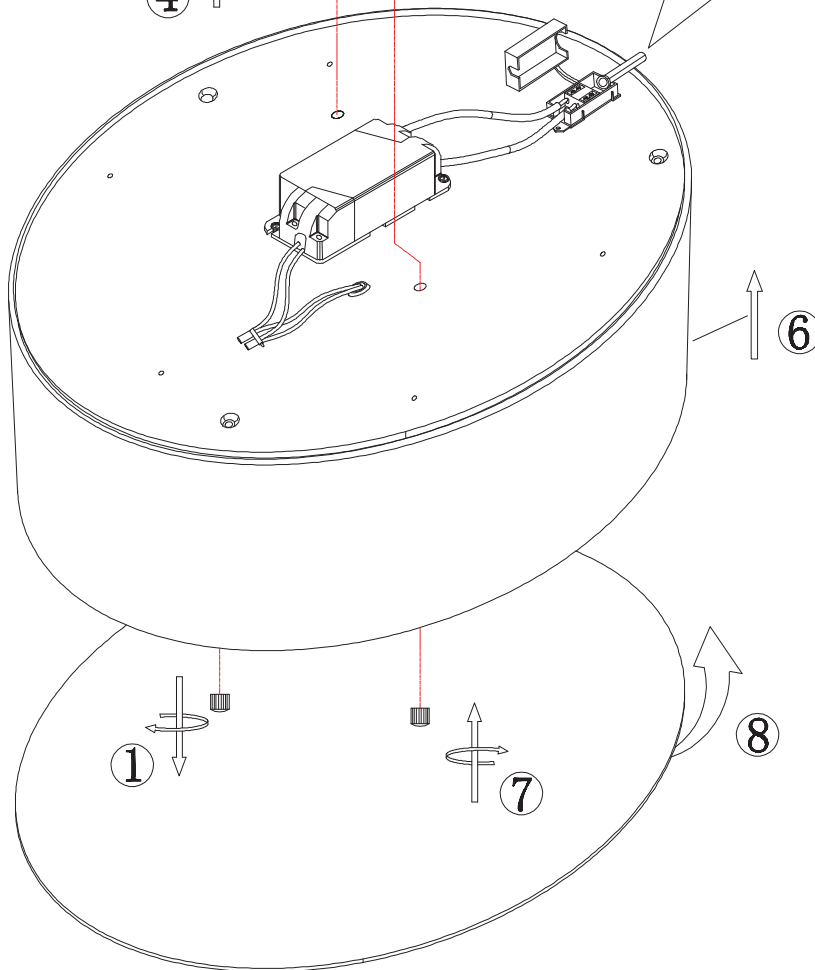

GLOBO

LIGHTING

www.globo-lighting.com

3

15185D1
15187D1
15188D1
15185D2
15187D2
15188D2

GLOBO Handels GmbH
St. Peter 38
A-9184 St.Jakob / Rosental

DE**Lichtquelle:**

Die Lichtquelle ist nicht tauschbar, weil sie konstruktionsbedingt fest mit dem umgebenden Produkt verbunden ist.