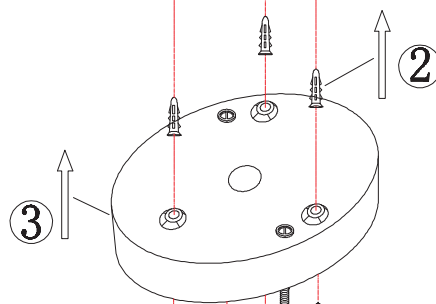

GLOBO

LIGHTING

www.globo-lighting.com

3

15185D1
15187D1
15188D1
15185D2
15187D2
15188D2

GLOBO Handels GmbH
St. Peter 38
A-9184 St.Jakob / Rosental

DE**Lichtquelle:**

Die Lichtquelle ist nicht tauschbar, weil sie konstruktionsbedingt fest mit dem umgebenden Produkt verbunden ist.